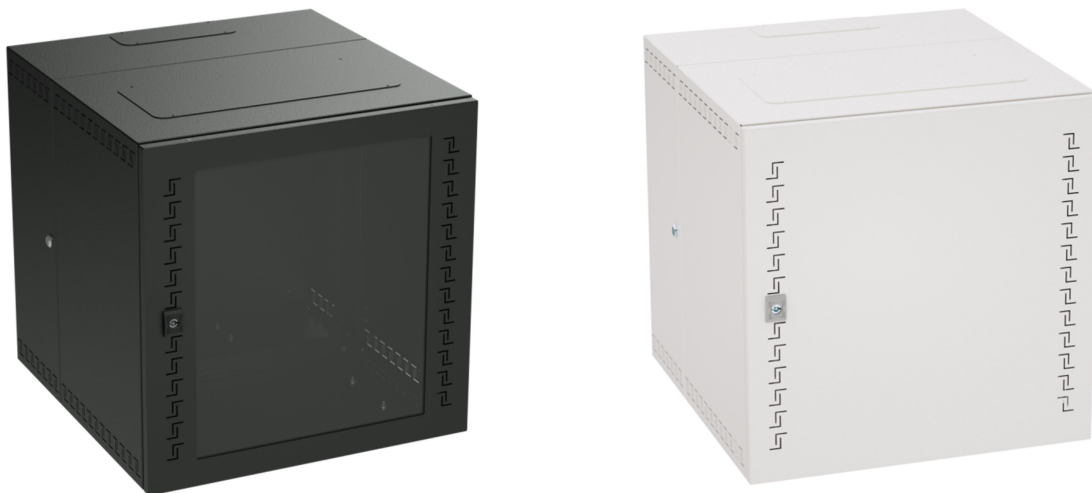

Расширение ассортимента навесных корпусов группы "RAM telecom"

Уважаемые партнеры!

Сообщаем вам о том, что с **15 Февраля 2019 года** компания ДКС расширяет ассортимент группы "RAM telecom" и объявляет о серийном выпуске новых навесных ИТ корпусов STI глубиной 650мм.

Данные корпуса полностью производятся в России!

Применение:

Навесные ИТ корпуса предназначены для обеспечения надежной защиты ИТ оборудования в системах. Основная функция - размещение и защита различных ИТ компонентов, коммутаторов, патч панелей и различных аксессуаров от воздействия окружающей среды. Основным плюсом применения корпусов STI является увеличенная несущая способность, пыле-влага защита, маркированные 19" направляющие, черного и серого цвета.

Комплектность:

Корпуса поставляются в упаковке, укомплектованной 19" направляющими, всеми необходимыми элементами и заглушками, инструкцией по сборке, дверкой с поворотными замками и кабельными фланцами без перфорации.